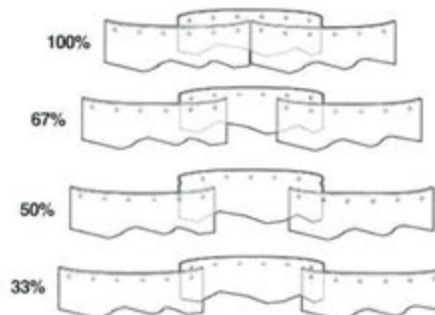

Überlappungsschema PVC

20 cm

30 cm

40 cm