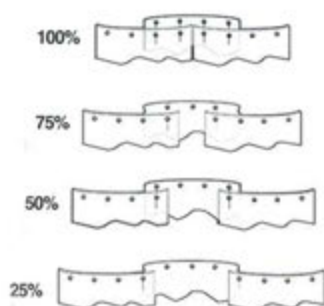

Überlappungsschema PVC

20 cm

30 cm

40 cm