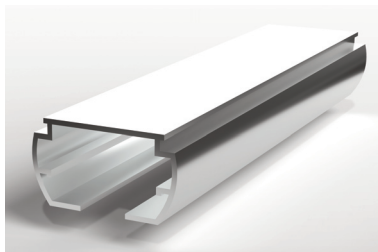

VERTIKALJALOUSIEN

Schienensystem „Typ 1 softline“

SOLARMATIC-SONNENSCHUTZ GMBH

BARNIMSTRASSE 18 / 19
15345 EGGERSDORF B. BERLIN

03341 / 44 868-0

INFO@SOLARMATIC.DE

WWW.SOLARMATIC.DE

PRODUKTBESCHREIBUNG

1. **Führungsschiene:**
2. Aluminium stanggepresst, seitlich abgerundet
   - technisch eloxiert nach E6/EV1 oder pulverbeschichtet weiß
   - Schienenabmaße: 45 mm breit, 25 mm hoch

1. **Laufwagen:**
2. mit Ausleger / Stabilisator
   - verschleißfester Kunststoff (Polyacetal), rollengelagert
   - integrierte Spezialrutschkupplung, die ein absolut synchrones Drehen der Lamellen gewährleistet
   - problemlos austauschbare Lamellenhaken (ohne Schiene zu demontieren), optional: federnder Stahllamellenhaken
   - Edelstahl-Abstandshalter
   - wartungsfrei

1. **Bedienung:**
2. manuelle Bedienung mit Kette und Schnur

1. **Bedienungseinheit:**
2. Bedienung links, rechts oder beidseitig möglich
   - 180° Wendung per Perlenkette
   - Verfahren erfolgt durch Zugschnur
   - asymmetrische Behangaufteilung möglich