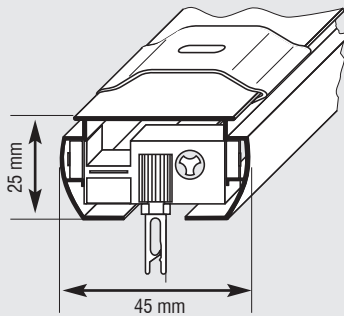

VERTIKALJALOUSIEN

Oberschiene „Typ 1 softline“

SCHIENENSYSTEM - SOFTLINE