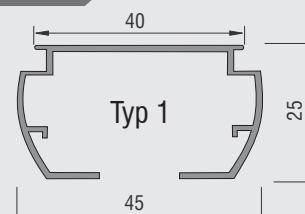

Oberschiene

Copyright by SOLARMATIC®, Stand 05.2022. Keine Haftung für Druckfehler. Technische Änderungen vorbehalten.