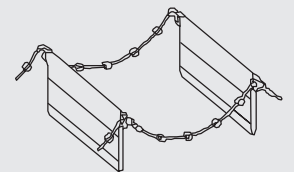

Beschwerungsplatte inkl. Kette

89 / 127 mm