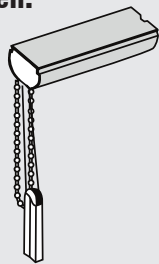

BEDIENARTEN

manuell:

Schnur / Kette

ZEBEHÖR

Kassetten-Deckenclip