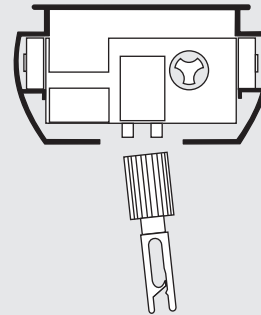

nur mit dem Finger wegdrücken