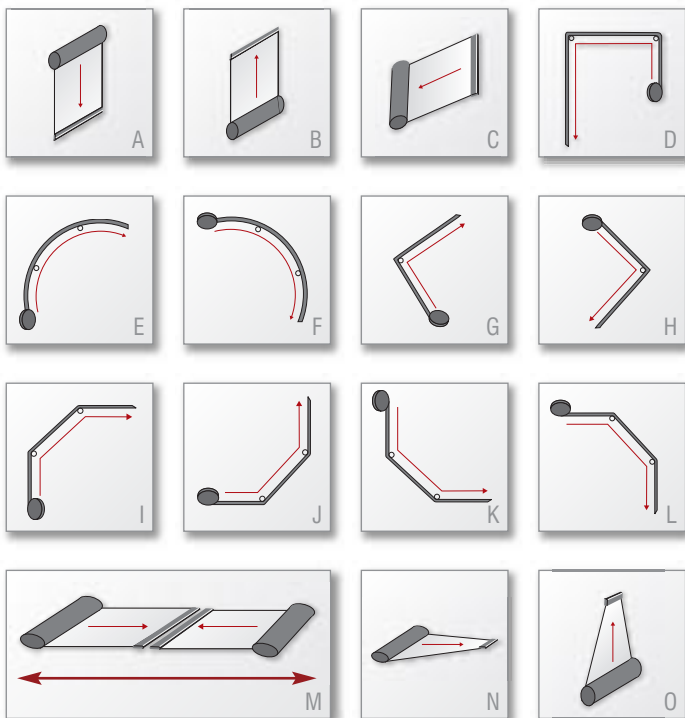

## Mögliche Produkte für Rundverschattungen:

Markisen

Rollos

Vertikaljalousien

Jalousien

Plissees

Rollläden

Insektenschutz

*Außenjalousien*

*Rollläden*

*starre Holzlamellen*

Außenrollos (Außenansicht)

Außenrollos für den Denkmalschutz (Innenansicht)

dreieckig

rund

asymmetrisch