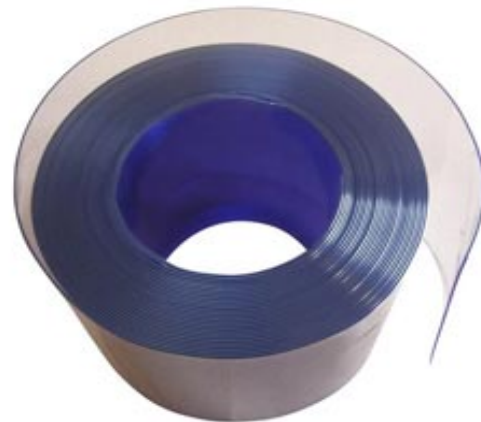

## Folien-Streifen als Rollenware (auch zum Austausch vorhandener Lamellen)

Werksabgabepreise; Preise in Euro; frei Haus inkl. MwSt.

Breite	Farbe	Dicke d. Folie	VE	Preis pro lfdm.
20 cm	transparent	2 mm	50 lfdm.	3,49 €
30 cm	transparent	2 mm	50 lfdm.	4,99 €
20 cm	gelb	2 mm	50 lfdm.	4,59 €
30 cm	gelb	2 mm	50 lfdm.	9,99 €

## Komplette Anlage mit Folien-Streifen auf Ihr Wunschmaß gefertigt (20 cm Lamellen)

Preise in Euro; frei Haus inkl. MwSt.

Höhe	Breite										
	100 cm	150 cm	200 cm	250 cm	300 cm	350 cm	400 cm	450 cm	500 cm	550 cm	600 cm
100 cm	162	188	217	243	272	297	327	352	382	407	436
150 cm	174	203	238	267	301	331	365	394	429	458	492
200 cm	186	219	259	292	331	364	404	436	476	509	548
250 cm	199	235	280	316	361	397	442	478	523	559	604
300 cm	211	251	301	341	391	430	481	520	571	610	660
350 cm	223	266	322	365	420	464	519	562	618	661	716
400 cm	235	282	343	390	450	497	558	604	665	712	772
450 cm	248	298	364	414	480	530	596	646	712	762	828
500 cm	260	314	385	439	510	563	635	688	760	813	884
550 cm	272	329	406	463	539	597	673	730	807	864	940
600 cm	284	345	427	488	569	630	712	772	854	915	996