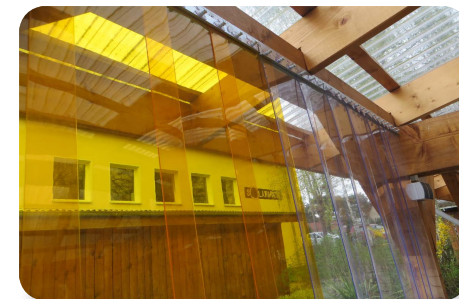

## Folien-Streifen als Rollenware (auch zum Austausch vorhandener Lamellen)

Werksabgabepreise; Preise in Euro; frei Haus inkl. MwSt.

Breite	Farbe	Dicke d. Folie	VE	Preis pro lfdm.
20 cm	transparent	2 mm	50 lfdm.	3,49 €
30 cm	transparent	2 mm	50 lfdm.	4,99 €
20 cm	gelb	2 mm	50 lfdm.	4,59 €
30 cm	gelb	2 mm	50 lfdm.	9,99 €

## Komplette Anlage mit Folien-Streifen auf Ihr Wunschmaß gefertigt (20 cm Lamellen)

Preise in Euro; frei Haus inkl. MwSt.

Höhe	Breite										
	100 cm	150 cm	200 cm	250 cm	300 cm	350 cm	400 cm	450 cm	500 cm	550 cm	600 cm
100 cm	162	188	217	243	272	297	327	352	382	407	436
150 cm	174	203	238	267	301	331	365	394	429	458	492
200 cm	186	219	259	292	331	364	404	436	476	509	548
250 cm	199	235	280	316	361	397	442	478	523	559	604
300 cm	211	251	301	341	391	430	481	520	571	610	660
350 cm	223	266	322	365	420	464	519	562	618	661	716
400 cm	235	282	343	390	450	497	558	604	665	712	772
450 cm	248	298	364	414	480	530	596	646	712	762	828
500 cm	260	314	385	439	510	563	635	688	760	813	884
550 cm	272	329	406	463	539	597	673	730	807	864	940
600 cm	284	345	427	488	569	630	712	772	854	915	996