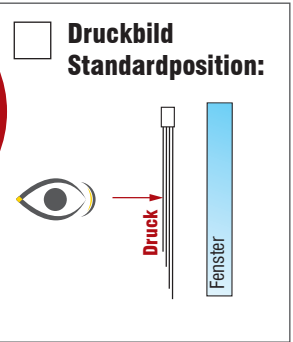

FOTOLAMELLEN

Kommission:

Ansprechpartner bei Rückfragen:

Pos.	Stück	Breite x Höhe (in cm)	Gewebe			Lamellen- druck nach RAL	Bedienart		Bedienseite		Bedien- länge	Behangseite				Lamellenbreite		Überlap- pung	Schienenfarbe		Montage		
			Daylight	Screen	Verdunkelung		Schnur / Kette	Motor	links	rechts						89 mm	127 mm		weiß	silber	Decke	Wand (Wandwinkel 100 - 150)	

Besteller:

Datum:

Stempel

- blickdichtes, tageslicht-
durchlässiges Gewebe
- lichtdurchlässiges
Screengewebe
- blickdichtes, abdunkelndes
Gewebe