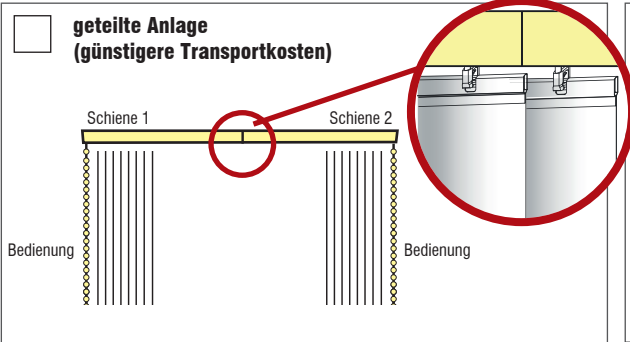

FOTOLAMELLEN

Kommission:

Ansprechpartner bei Rückfragen:

Pos.	Stück	Breite x Höhe (in cm)	Gewebe			Lamellen- druck nach RAL	Bedienart		Bedienseite		Bedien- länge	Behangseite				Lamellenbreite		Überlap- pung	Schienenfarbe		Montage		
			Daylight	Screen	Verdunkelung		Schnur / Kette	Motor	links	rechts						89 mm	127 mm		weiß	silber	Decke	Wand (Wandwinkel 100 - 150)	

Besteller:

Datum:

Stempel

- blickdichtes, tageslicht-
durchlässiges Gewebe
- lichtdurchlässiges
Screengewebe
- blickdichtes, abdunkelndes
Gewebe