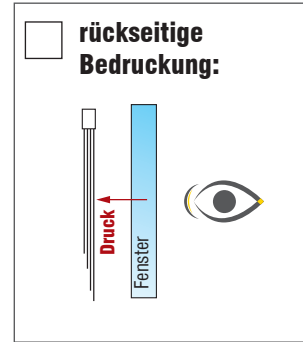

FOTOLAMELLEN

Kommission:

Ansprechpartner bei Rückfragen:

Pos.	Stück	Breite x Höhe (in cm)	Gewebe			Lamellen- druck nach RAL	Bedienart		Bedienseite		Bedien- länge	Behangseite				Lamellenbreite		Überlap- pung	Schienenfarbe		Montage		
			Daylight	Screen	Verdunkelung		Schnur / Kette	Motor	links	rechts						89 mm	127 mm		weiß	silber	Decke	Wand (Wandwinkel 100 - 150)	

Besteller:

Datum:

Stempel

- blickdichtes, tageslicht-
durchlässiges Gewebe
- lichtdurchlässiges
Screengewebe
- blickdichtes, abdunkelndes
Gewebe